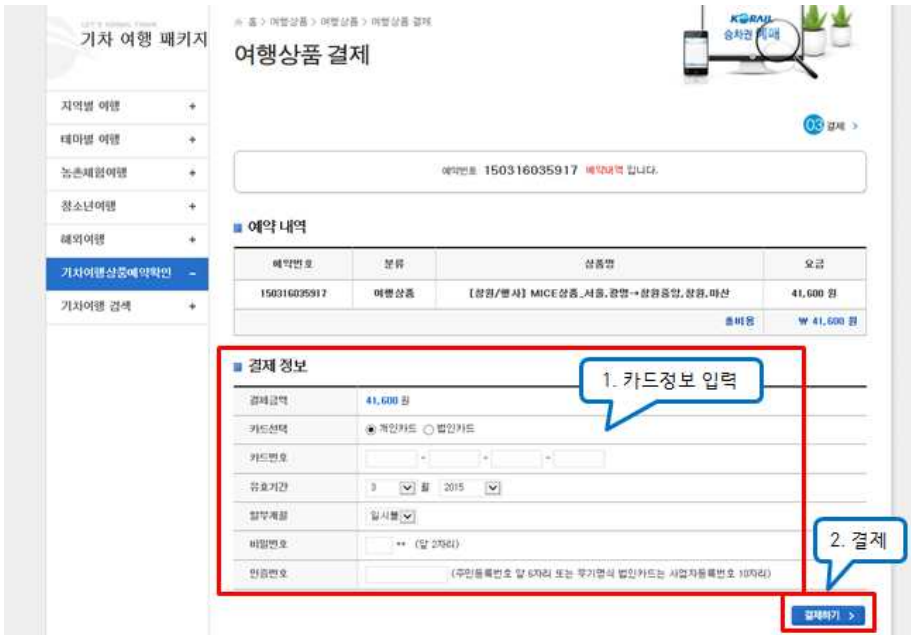

- 결제하기 누르면 바로 팝업창 뜸. 여행상품승차권(바우처) 필히 인쇄..
- 열차 이용 시 "여행상품승차권" 소지필수(열차승차권과 동일합니다.)

- 예약 및 결제 내역 확인