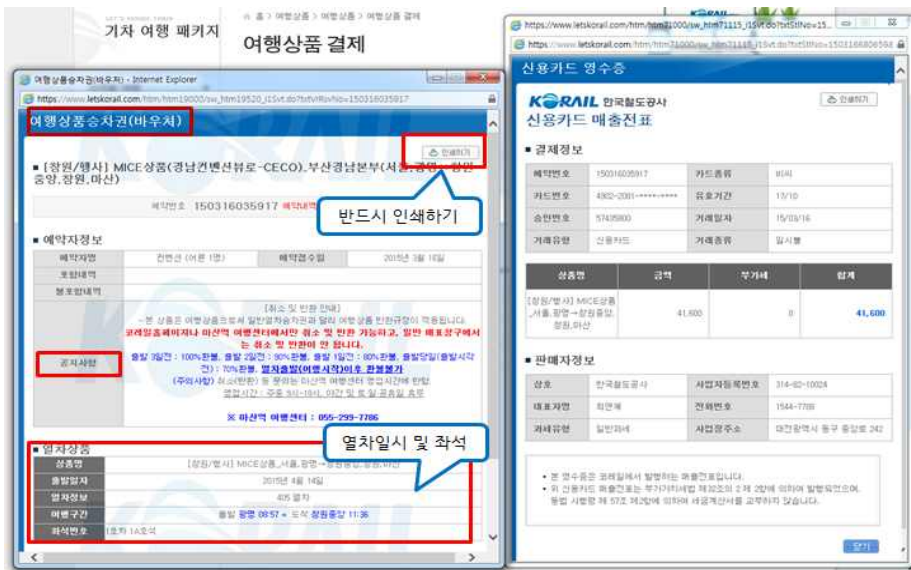

- 결제하기 누르면 바로 팝업창 뜸. 여행상품승차권(바우처) 필히 인쇄..
- 열차 이용 시 "여행상품승차권" 소지필수(열차승차권과 동일합니다.)